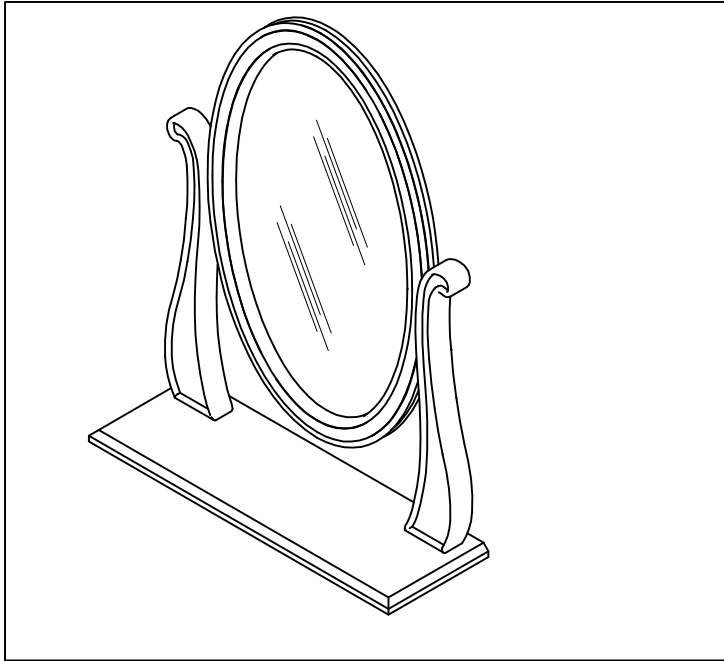

# ASSEMBLY INSTRUCTION LOIRE MIRROR

	<b>H 1</b>	<b>2 PCS</b> Ø6 x 30
	<b>H 2</b>	<b>4 PCS</b> Ø10 x 30

	<b>H 3</b>	<b>1 PC</b>  <b>4</b>
	<b>H 4</b>	<b>4 PCS</b> Ø3.5 x 15
	<b>H 5</b>	<b>2 PCS</b> 2 x 20 x 40