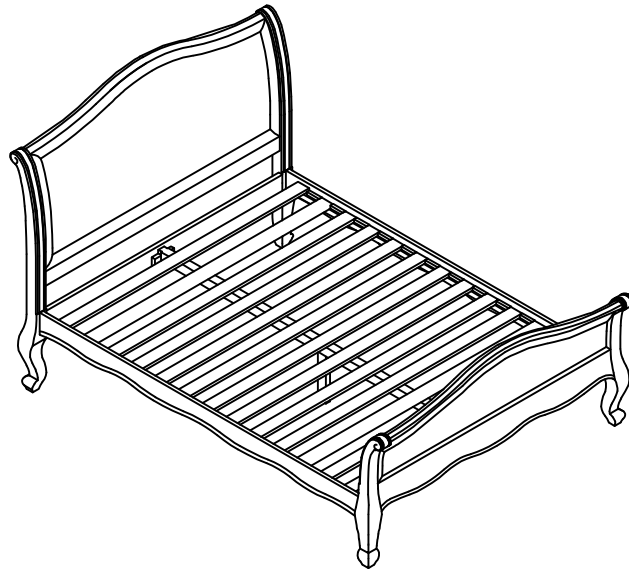

ASSEMBLY INSTRUCTION AMELIA 135/150/180 HIGH FOOT BED

	H 1	8 PCS Ø8 x 20		H 3	6 PCS Ø4 x 25
	H 2	1 PC Ø6 x 50		H 5	1 PC □ 4

Step 1:

		
H4  4	H1 x 8	H2 x 1

Step 2:

H3 x 6