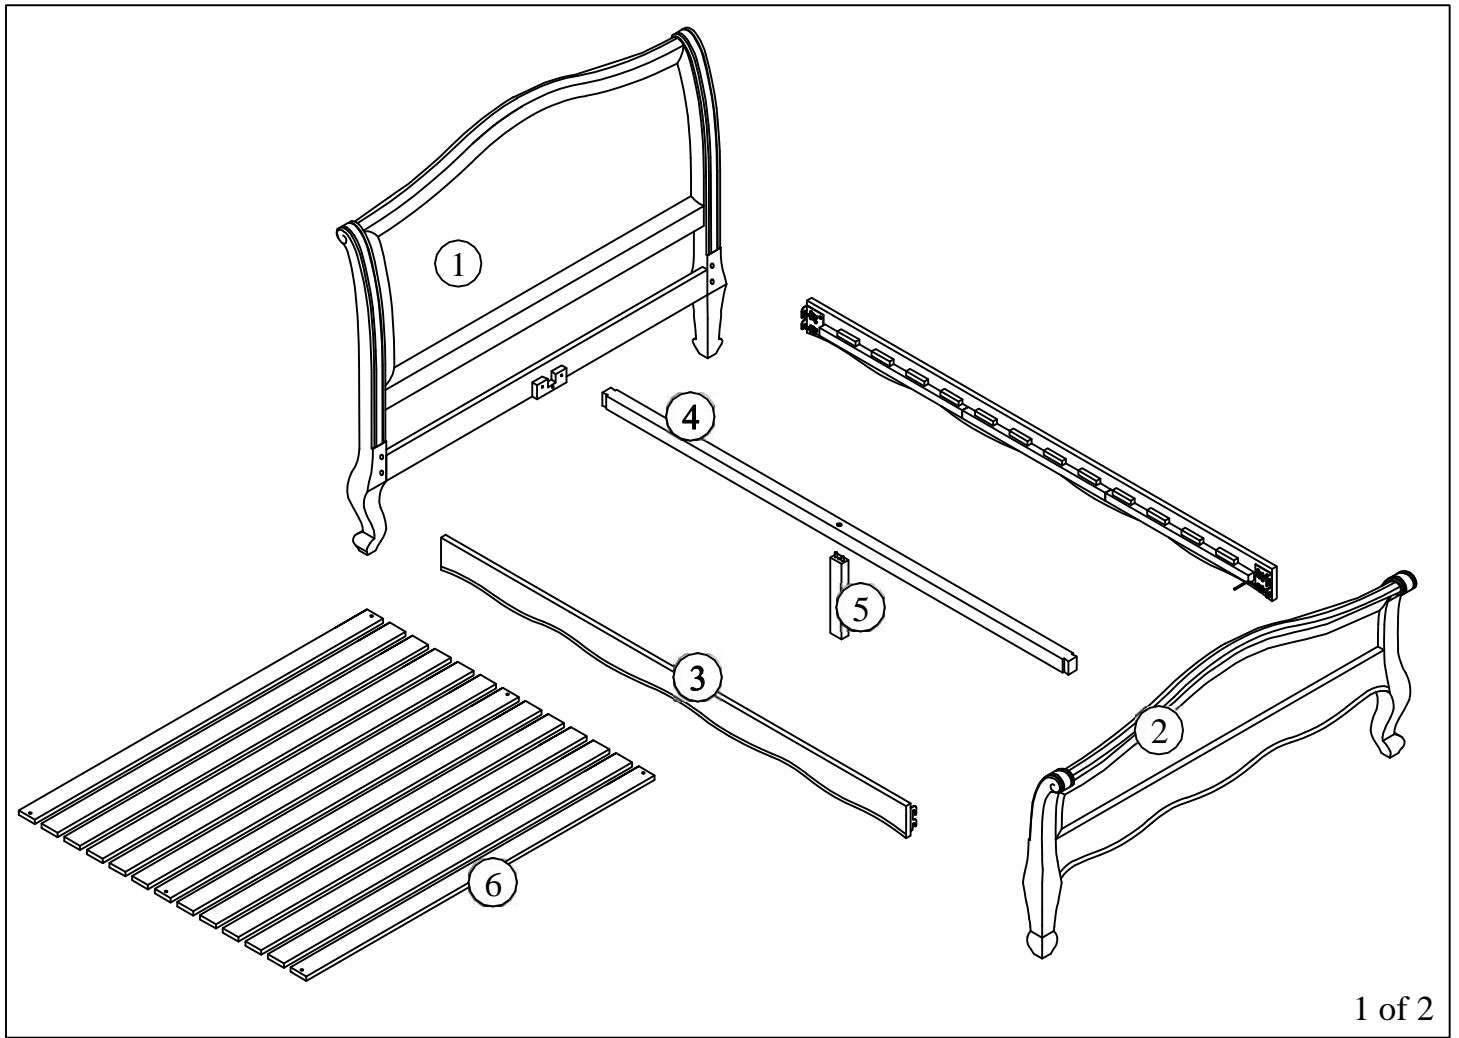

ASSEMBLY INSTRUCTION AMELIA 135/150/180 HIGH FOOT BED

	H 1	8 PCS Ø8 x 20		H 3	6 PCS Ø4 x 25
	H 2	1 PC Ø6 x 50		H 5	1 PC □ 4

Step 1:

		
H4  4	H1 x 8	H2 x 1

Step 2:

H3 x 6