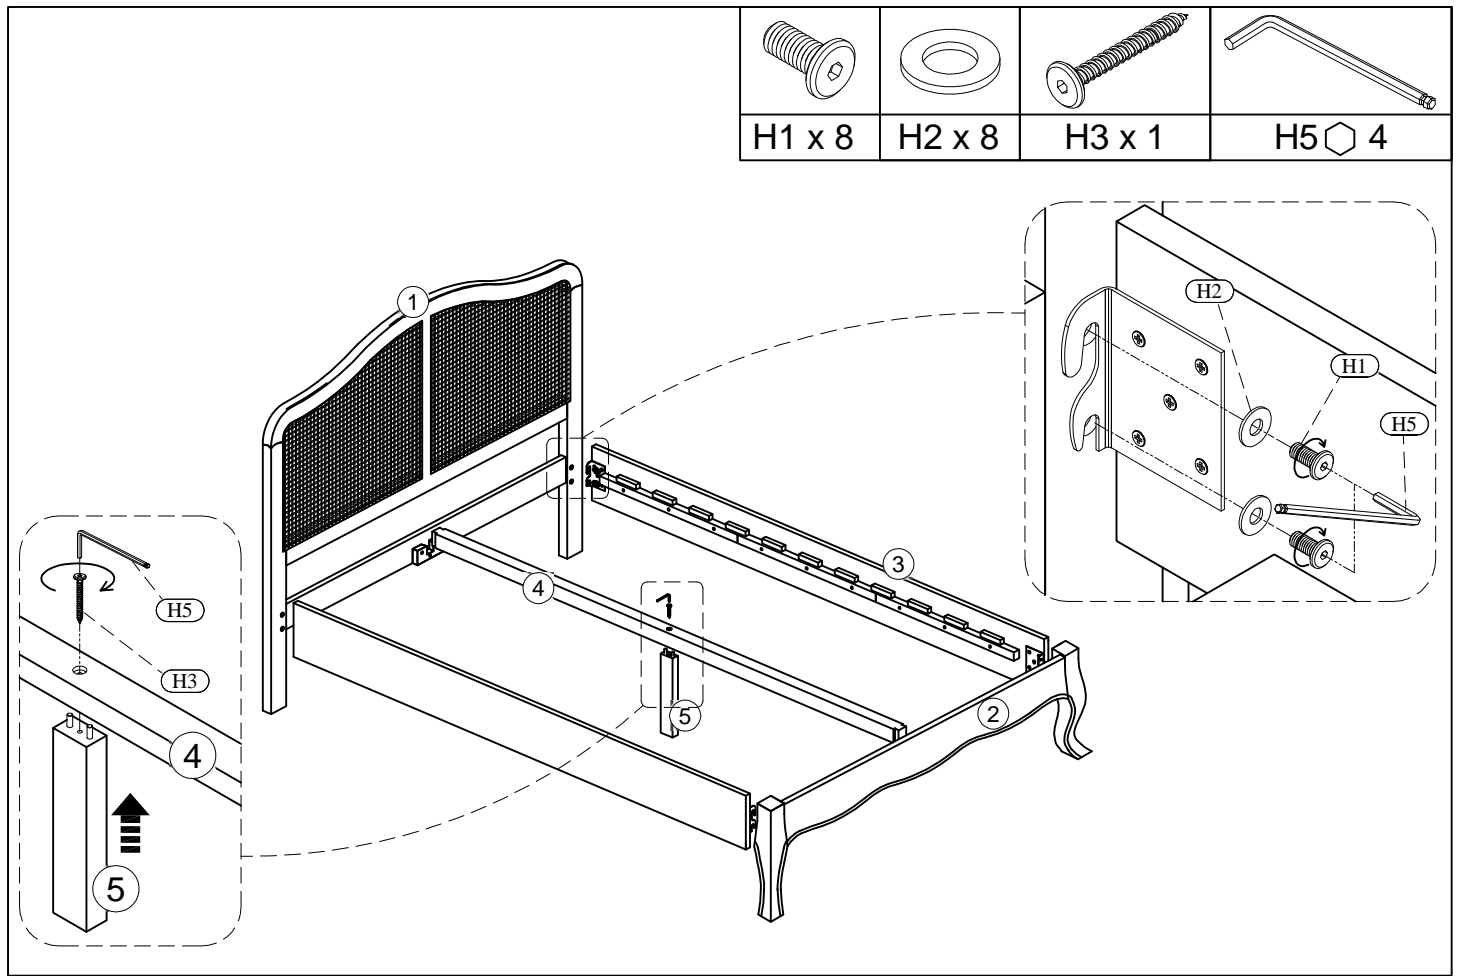

ASSEMBLY INSTRUCTION LOIRE LOW 135/150/180 BED

	H 1	8 PCS Ø8 x 20		H 2	8 PCS Ø8 x Ø20
	H 3	1 PC Ø6 x 50		H 4	6 PCS Ø4 x 25
	H 5	1 PC 4			

Step 1:

Step 2: