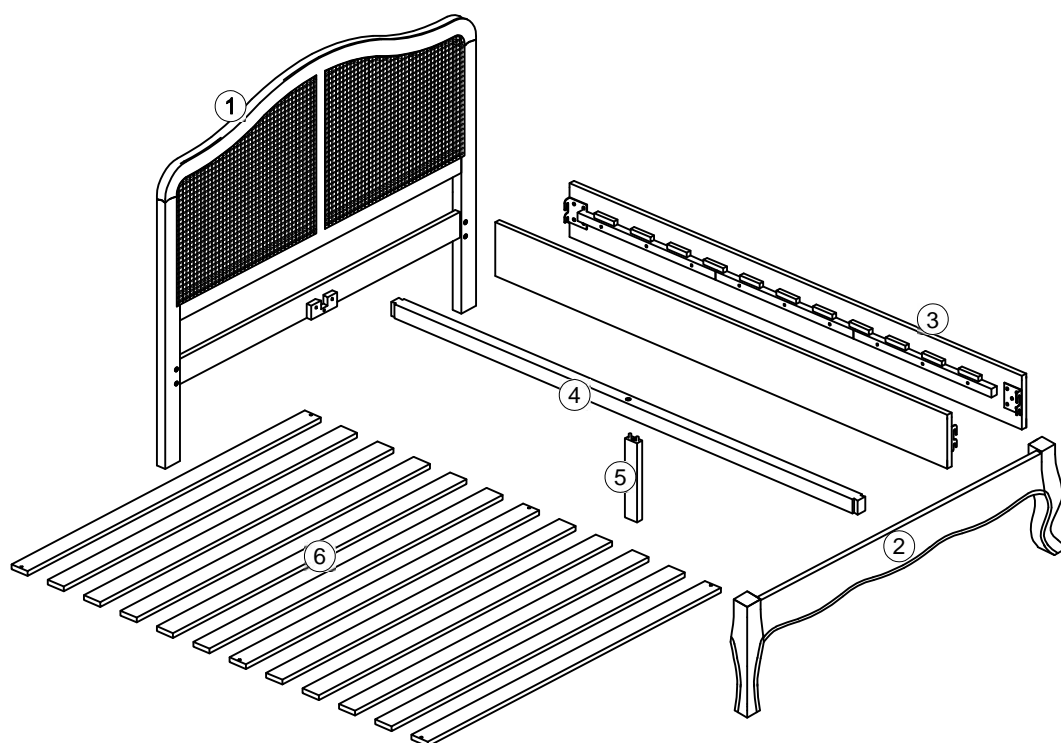

ASSEMBLY INSTRUCTION LOIRE LOW 135/150/180 BED

	H 1	8 PCS Ø8 x 20		H 2	8 PCS Ø8 x Ø20
	H 3	1 PC Ø6 x 50		H 4	6 PCS Ø4 x 25
	H 5	1 PC 4			

Step 1:

Step 2: