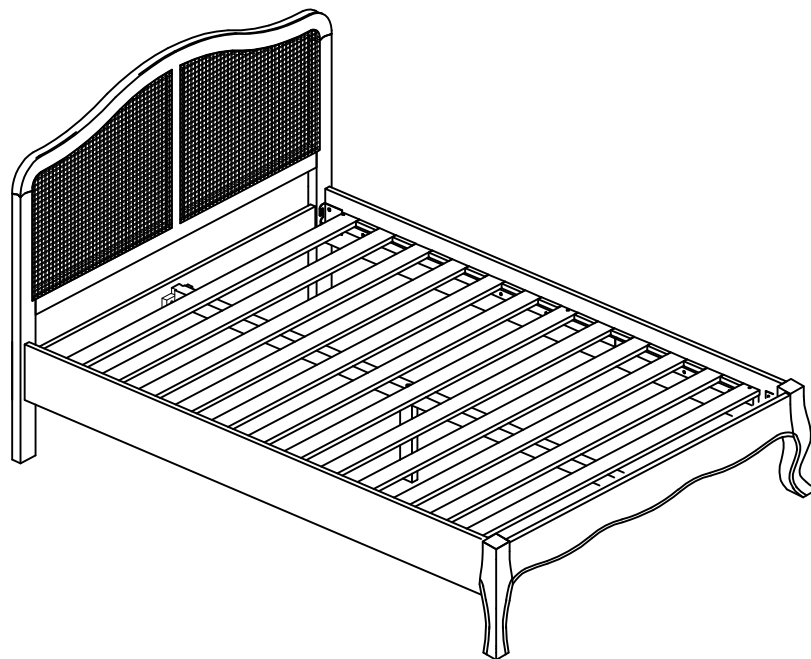

ASSEMBLY INSTRUCTION LOIRE LOW 135/150/180 BED

	H 1	8 PCS Ø8 x 20		H 2	8 PCS Ø8 x Ø20
	H 3	1 PC Ø6 x 50		H 4	6 PCS Ø4 x 25
	H 5	1 PC 4			

Step 1:

Step 2: